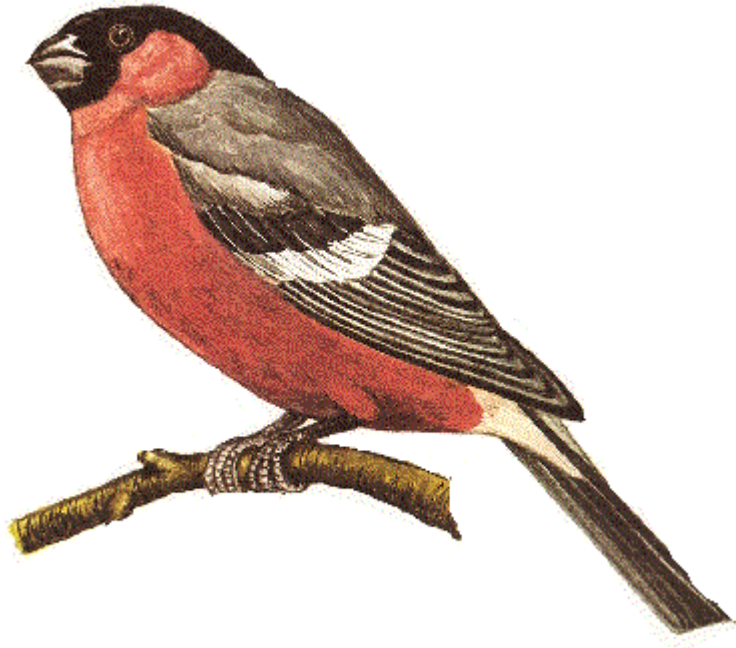

Der Dompfaff

Der Dompfaff oder Gimpel

Pyrrhula pyrrhula

Ruf: "Düh" - " Büt Büt"

Ich habe einen kräftigen, schwarzen Kegelschnabel. Meine Brust leuchtet feuerrot. Dazu trage ich eine schwarze Kappe. Der Rücken ist blau-grau, die Flügel und der Schwanz schwarz. Ein weißer Streifen ziert die Flügel.